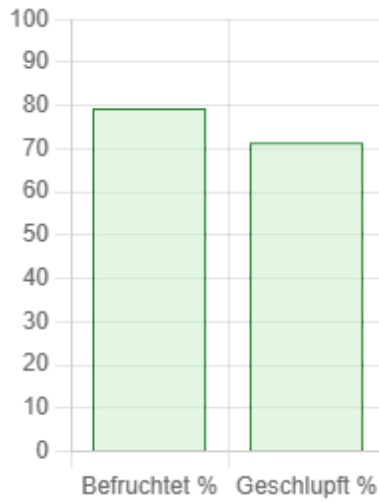

## Leistungen im LV Rheinland in 2024

Legeleistung Geflügel

Brutleistung Geflügel

Brutleistung Tauben

Schauleistung in pkt