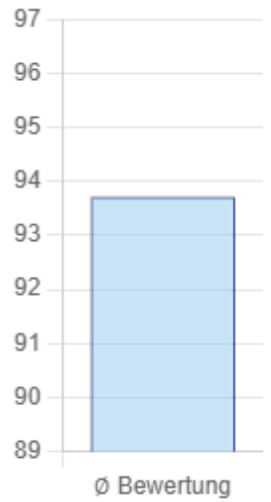

## Leistungen im LV Rheinland in 2024

Legeleistung Geflügel

Brutleistung Geflügel

Brutleistung Tauben

Schauleistung in pkt