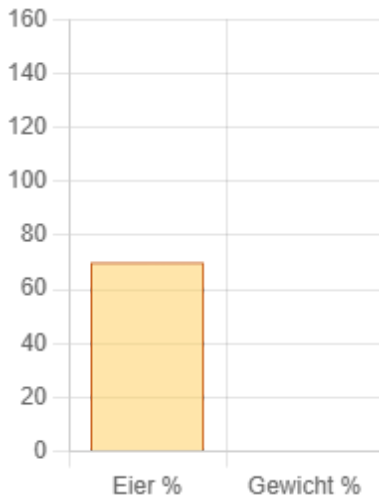

# BDRG Zuchtbuch 2024

Zuchten / Sparte im LV Rheinland in 2024

## Leistungen im LV Rheinland in 2024

Legeleistung Geflügel

Brutleistung Geflügel

Brutleistung Tauben

Schauleistung in pkt